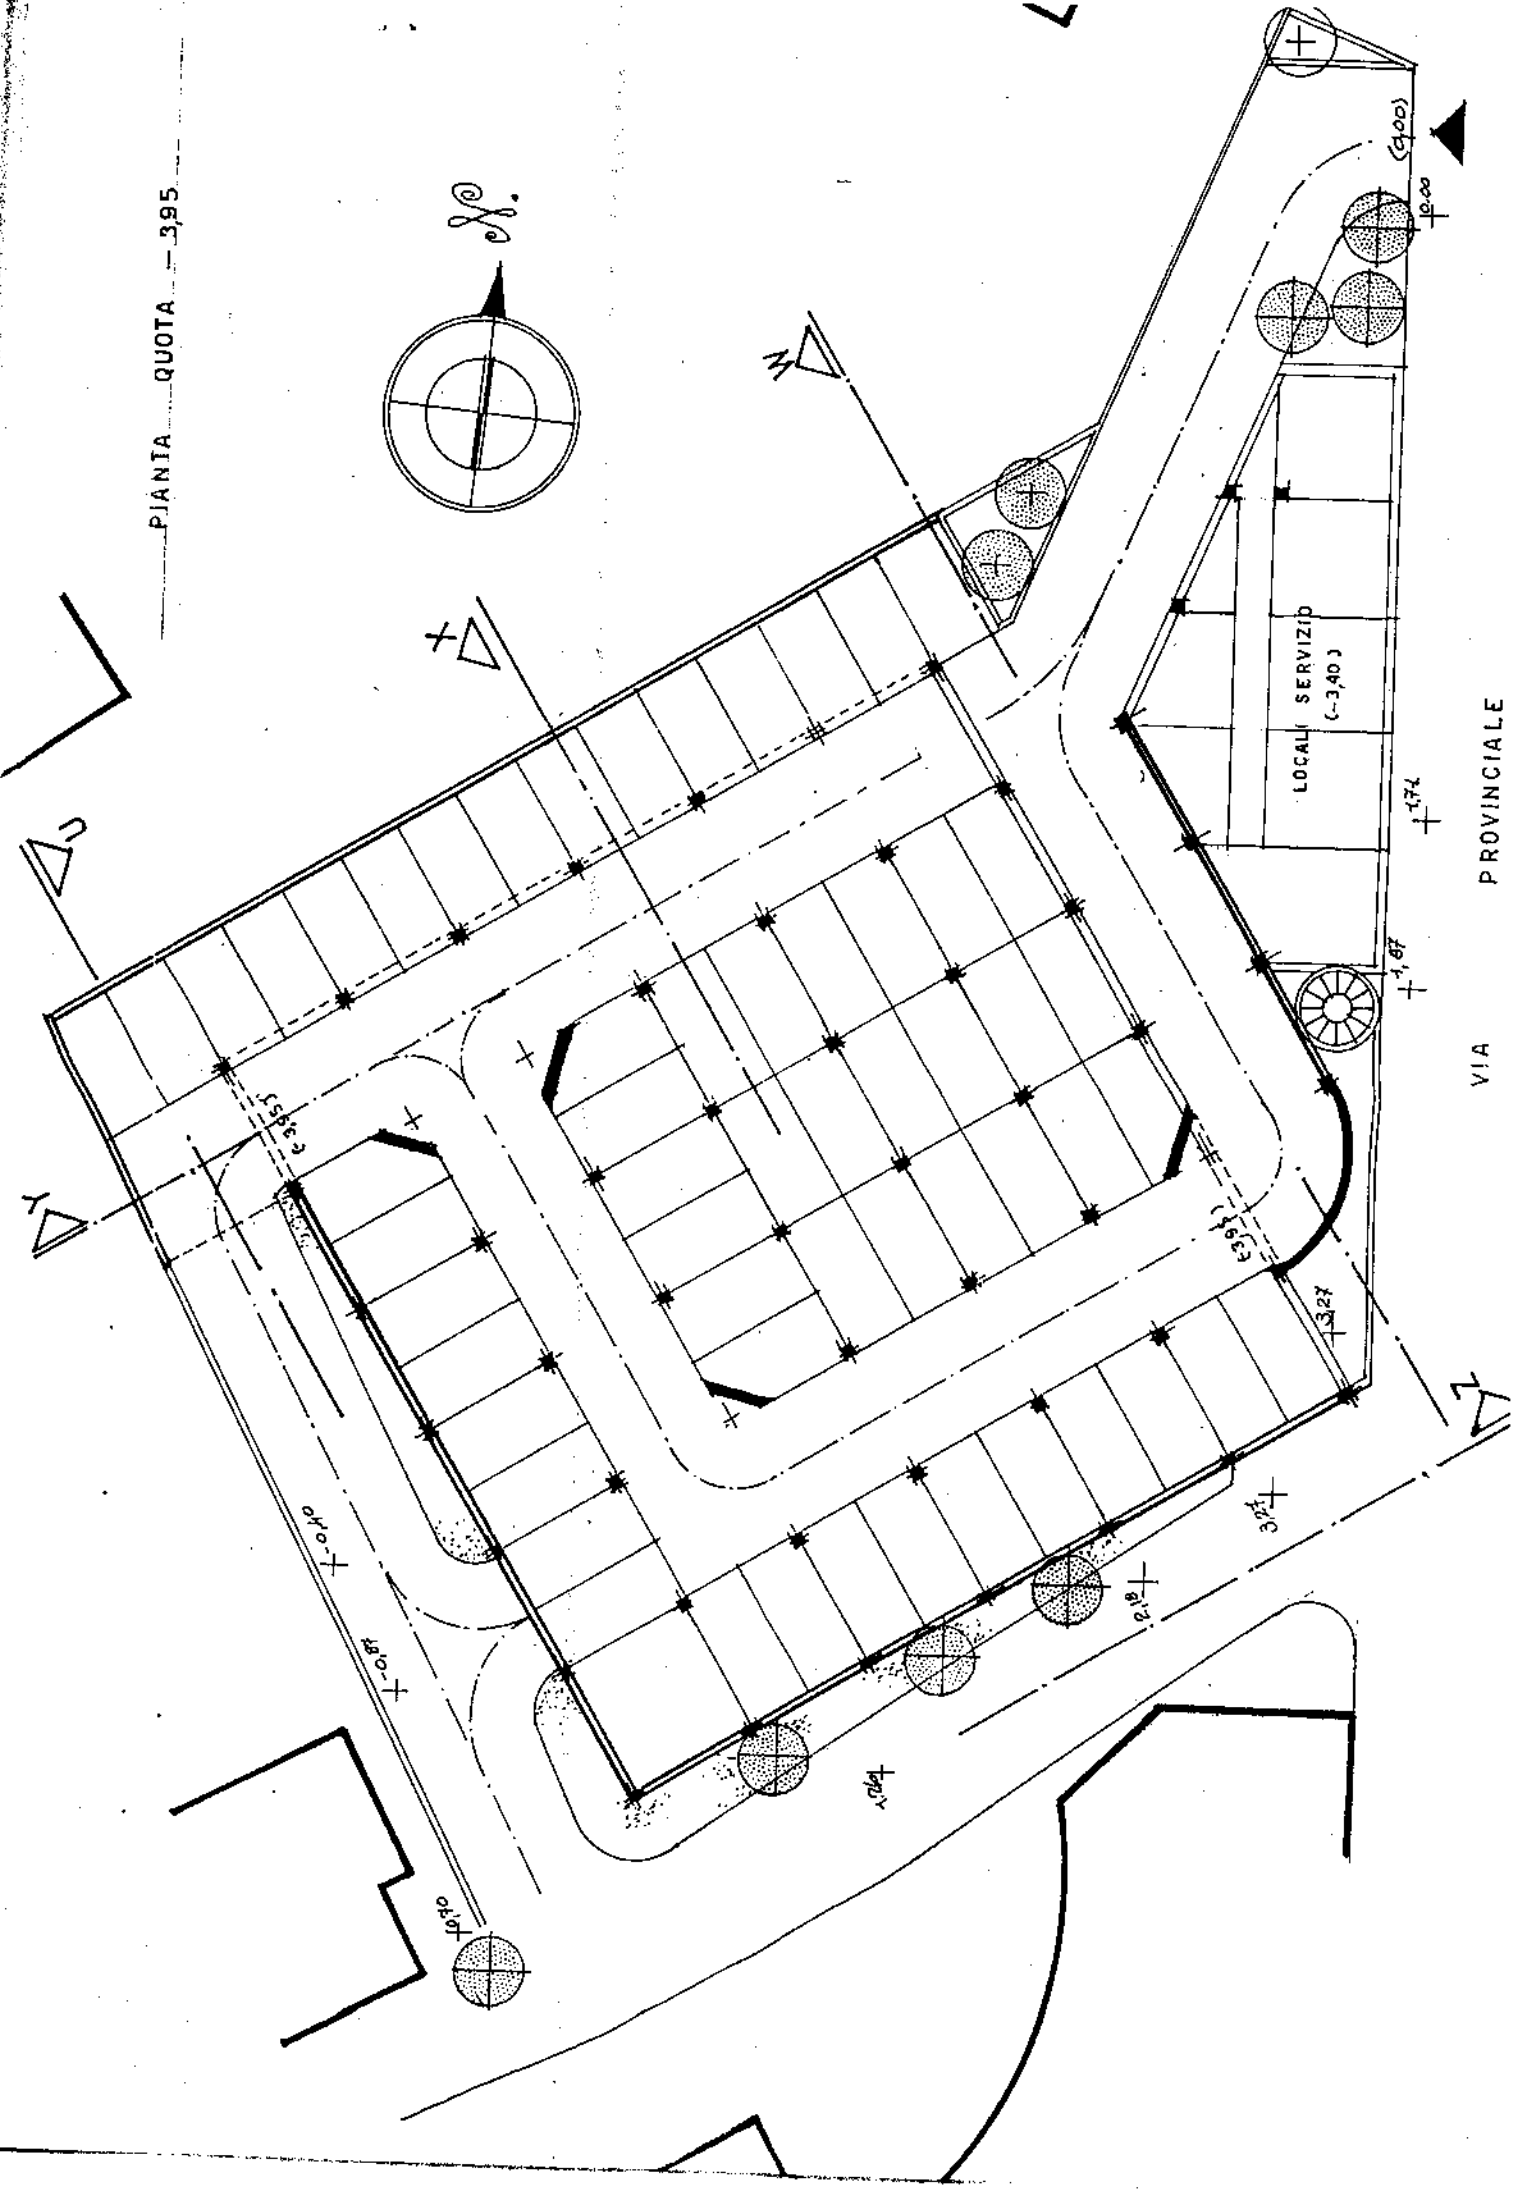

1

OGGETTO : GEOMETRICI

N.P.

1509

AGGIORN. :

RAPP. : 1:200

DATA : 24.11.'93

PJANIA QUOTA 3,50

- ⊕ ALBERI ESISTENTI
- ⊕ ALBERI NUOVI

VIA PROVINCIALE

PIANTA QUOTA 100

VIA PROVINCIALE

SEZ. X

SEZ. Y

SEZ. Z